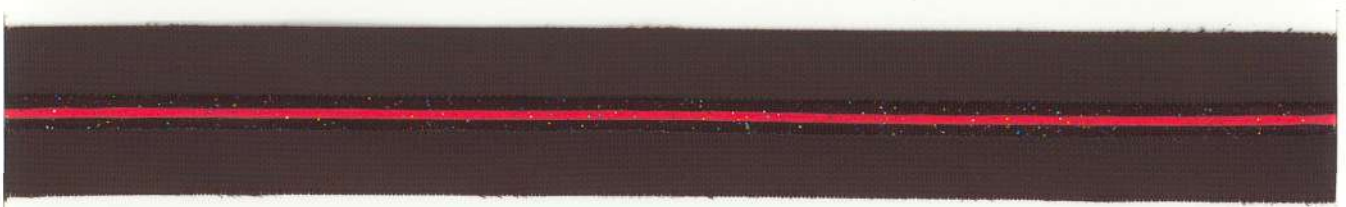

特徴

ファーストレイヤーでカラー・立体型を設定
セカンドレイヤーで装飾・コーティング機能

カラーサンプル

ゴールドラメ

イエローラメ

ピンクラメ

イエローネオンラメ

ピンクネオンラメ

オレンジダブル

デュアルレイヤー-DOME

- グログラン
- ストレッチ

イメージ断面図

ダブルライン

特徴

ファーストレイヤーでカラー・立体型を設定
セカンドレイヤーで装飾・コーティング機能

カラーサンプル